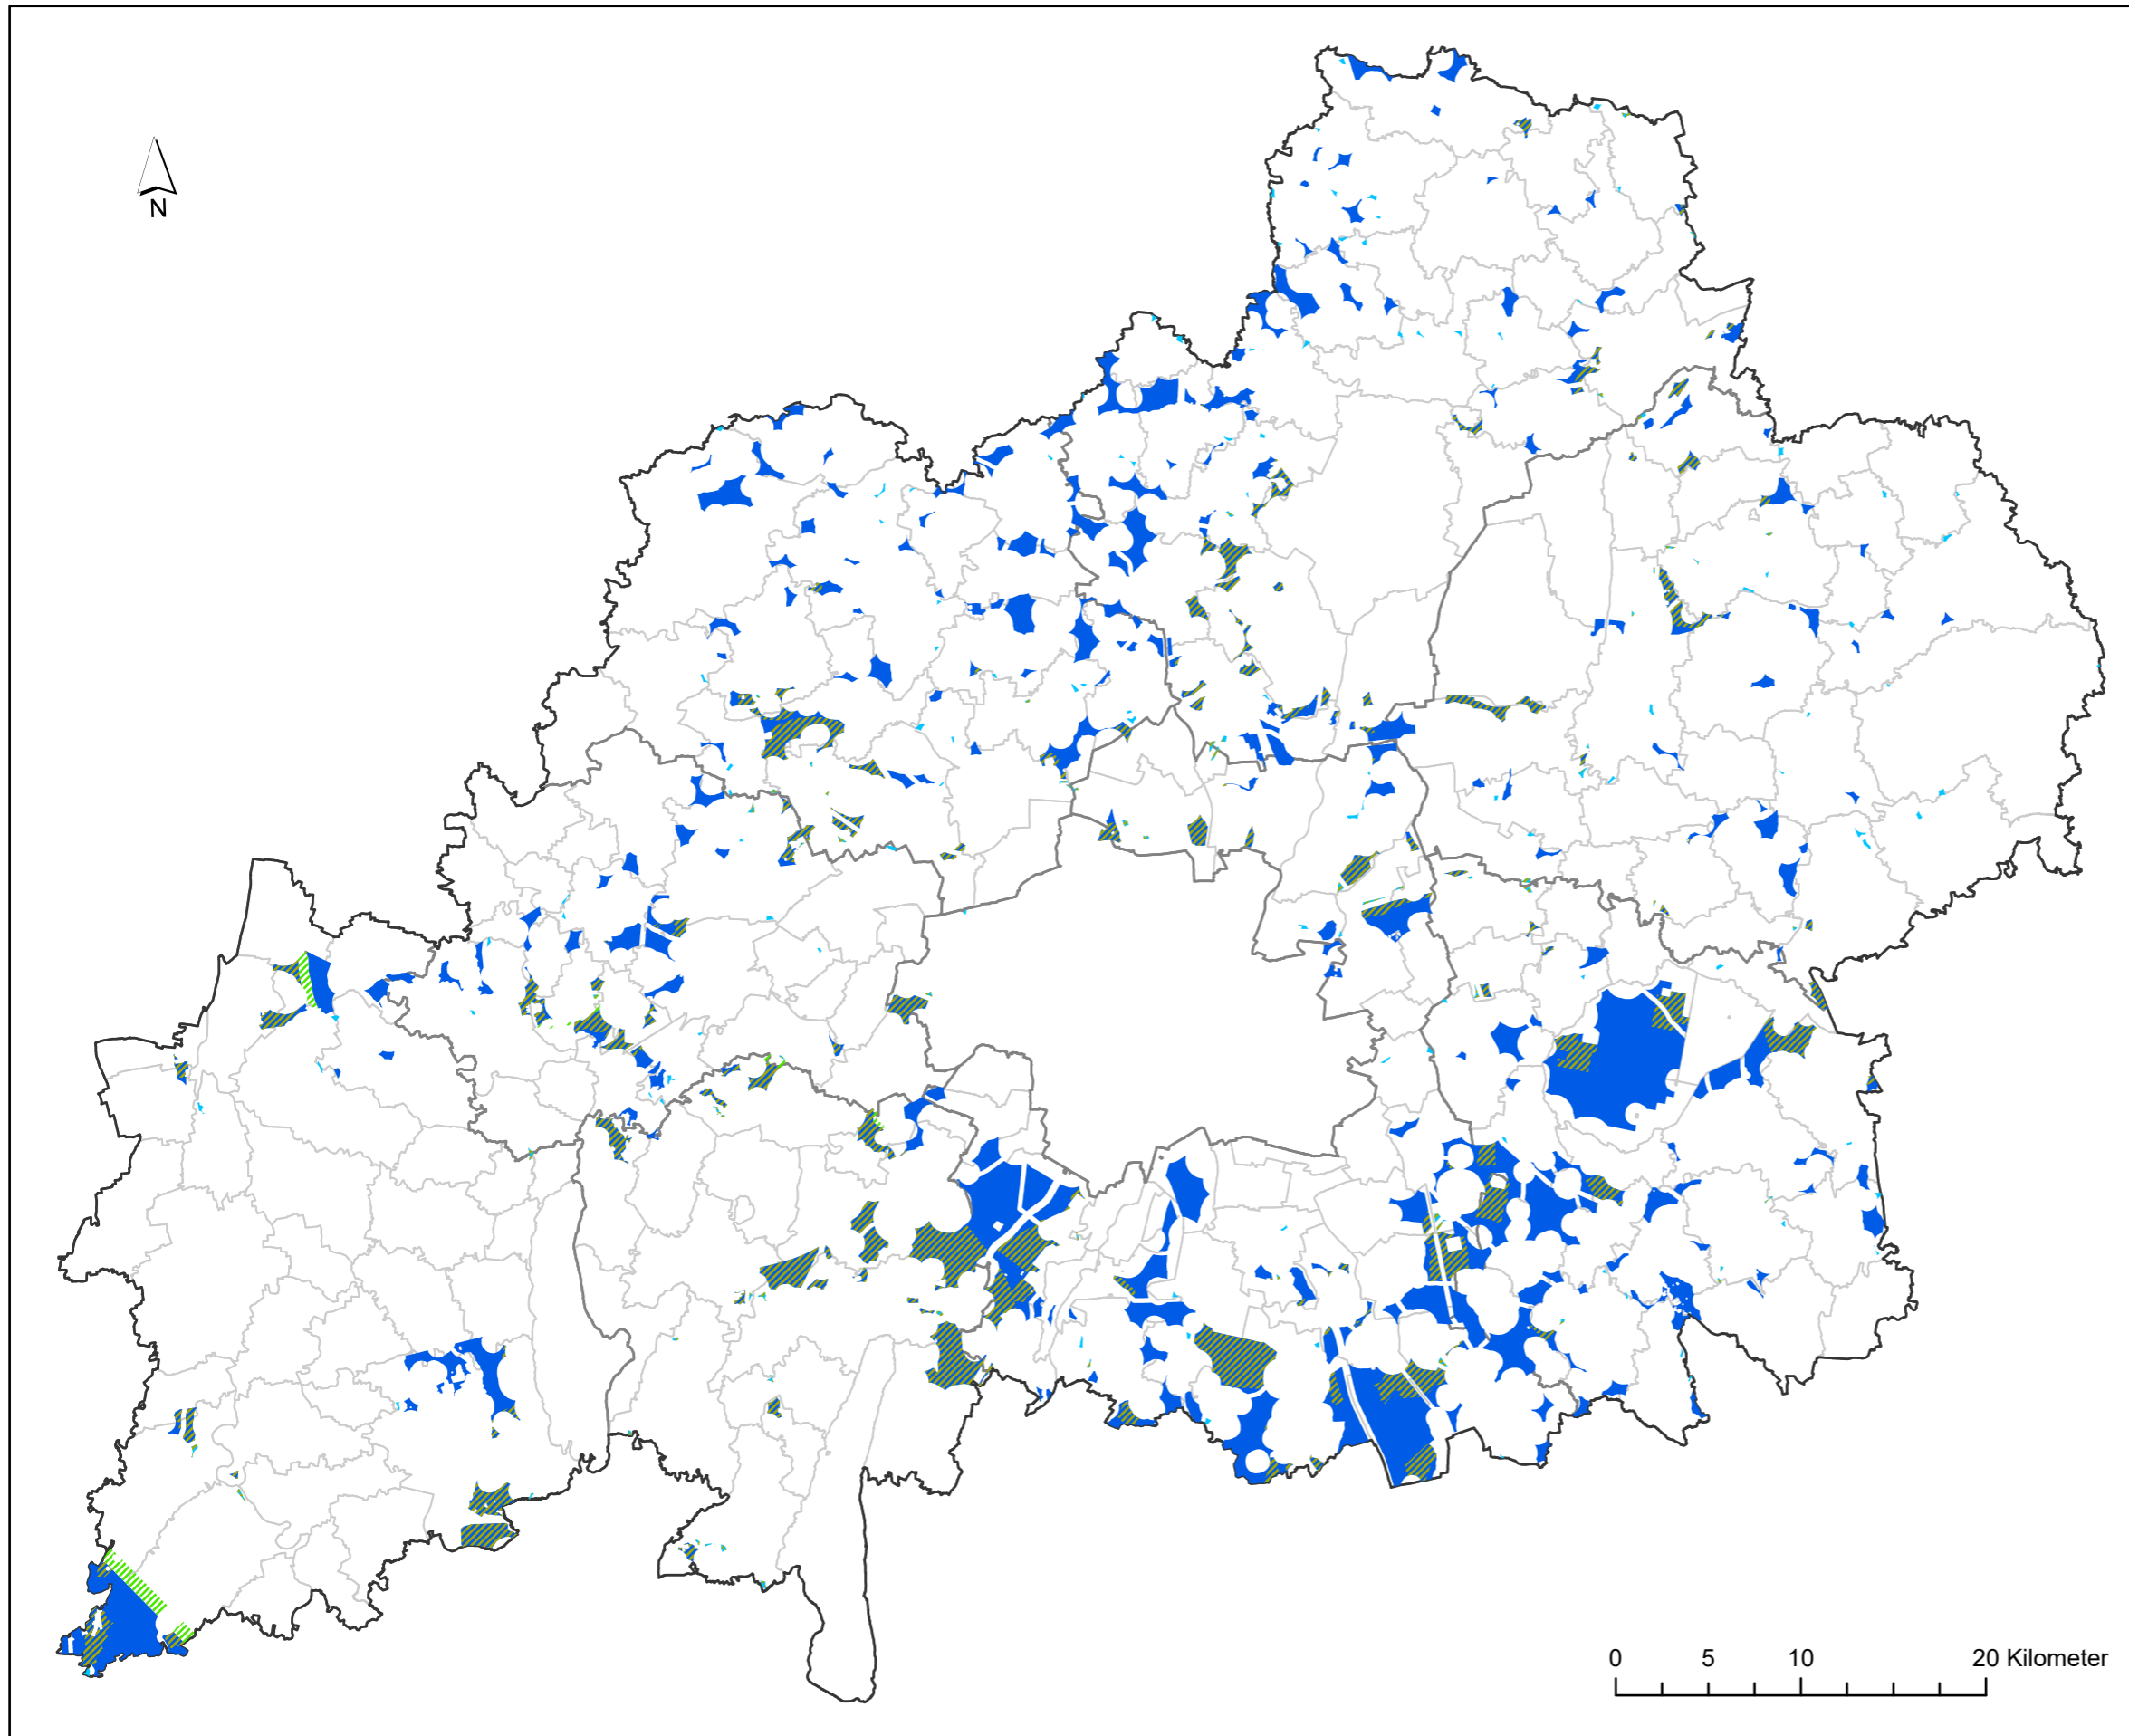

# Gebietskulisse der Suchräume für Vorranggebiete zur Windenergienutzung in der Region München

nach Abzug aller Flächen gemäß Kriterienkatalog, die sich aus rechtlichen / faktischen Gründen von vornherein nicht für die Festlegung von Vorranggebieten Windenergie eignen.

Entwurfsstand: 29.08.2023

-  Suchräume mit hohem Raumwiderstand gegenüber der Umsetzungsfähigkeit von Windenergieprojekten (hier Artenschutz, Flugsicherung, Trinkwasserschutz)
-  mögliches Suchraumpotenzial unter der Voraussetzung einer Änderung militärischer Restriktionen (insb. MVA Radar Lechfeld-Zuschnitt)
-  Suchraum: Einzelfläche ab 2 ha bis unter 10 ha
-  Suchraum: Einzelfläche ab 10 ha aufwärts
-  Regionsgrenze
-  Kreisgrenze
-  Gemeindegrenze

Kartengrundlage: ALKIS-Verwaltungsgebiete des BayLfSD, 2023  
Datenverarbeitung und Darstellung: T. Bläser, ROB